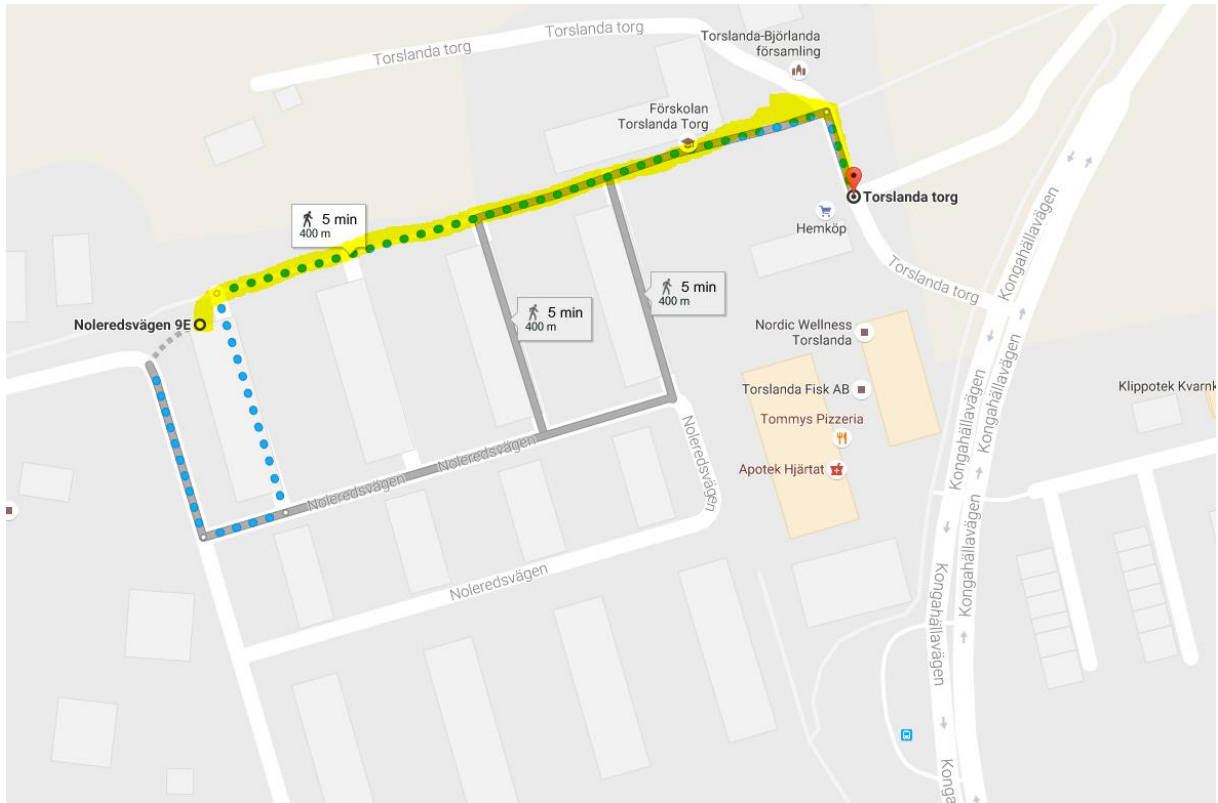

Tid

Onsdag 11 oktober kl.18.15 – 20.45

Plats

Nolereds schackklubbs lokal, Noleredsvägen 9E Torslanda. Parkering vid Hemköp, Torslanda Torg. Hållplats för buss, Torslanda Torg. Se karta på nästa sida

Kursledare

Parkering vid Hemköp, Torslanda torg.
Västrafik hållplats: Torslanda Torg